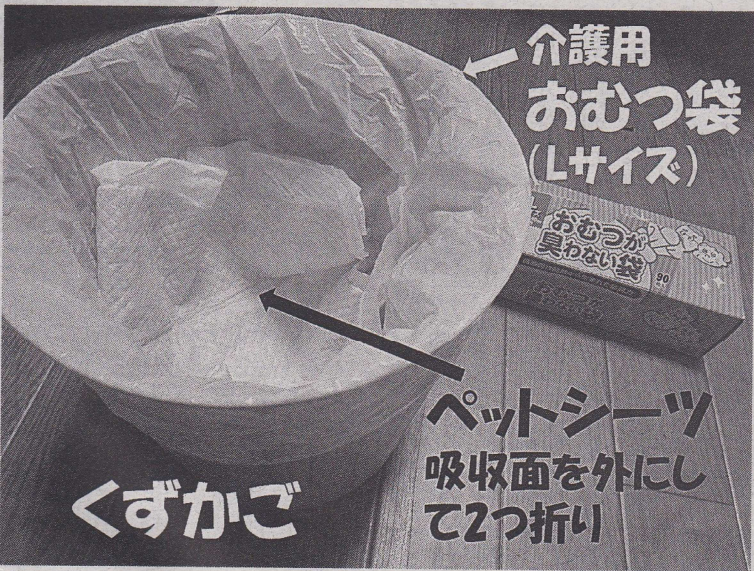

防災アップデート

DISASTER PREVENTION UPDATE

各自があらかじめリストを作り実際に用意して一つにまとめてみましょう。

「ここまでではテレビなどでも盛んに伝えます。

けれども、トイレに関しての情報がほとんどありません。高齢者が避難したからない理由の一つに、トイレの問題があると思います。「人に迷惑をかけるから」という言葉の意味を考えましょう。

逃げられないトイレ問題

「トイレが近い」「おなかが痛い」「尿失禁」「便失禁」などでお困りの方は、私が知っている範囲でも少なくありません。

避難所で行列をつくって待たされ、汚れたトイレを使うことを考えたら「そこまでして助かりたくない」と思う高齢者がいてもおかしくないのです。また、避難所のトイレは性犯罪が多いのも事実です。

自宅避難をしていたとしても、浸水したらトイレは逆流して使えなくなります。大地震の後水洗トイレは使えません。縁故避難、車中泊避難、どれをとっても逃げ

られないのがトイレ問題です。

災害備蓄品として「災害用トイレ」用意

携帯トイレは100円ショップで売っていますし登山用のものもあります。高齢者や子どもが安心して使えるか心配です。コストも高めです。

そこでおススメなのが、ペットシートを使うという方法です。

です。

ドラッグストア、ネット通販でも買えます。コストはペットシートが1000枚で1000円以内、おむつ袋が90枚で1500円ぐらいでした。使いやすい容器を工夫しましょう。プールの着替えに使うラップタオルの大きなものを用意して、その中で用を足せるようにしましょう。室内でも使えるテントがあれば、避難所でも安心してトイレができます。

(文・写真 身体づくり
インストラクター東順
子美里町在住)